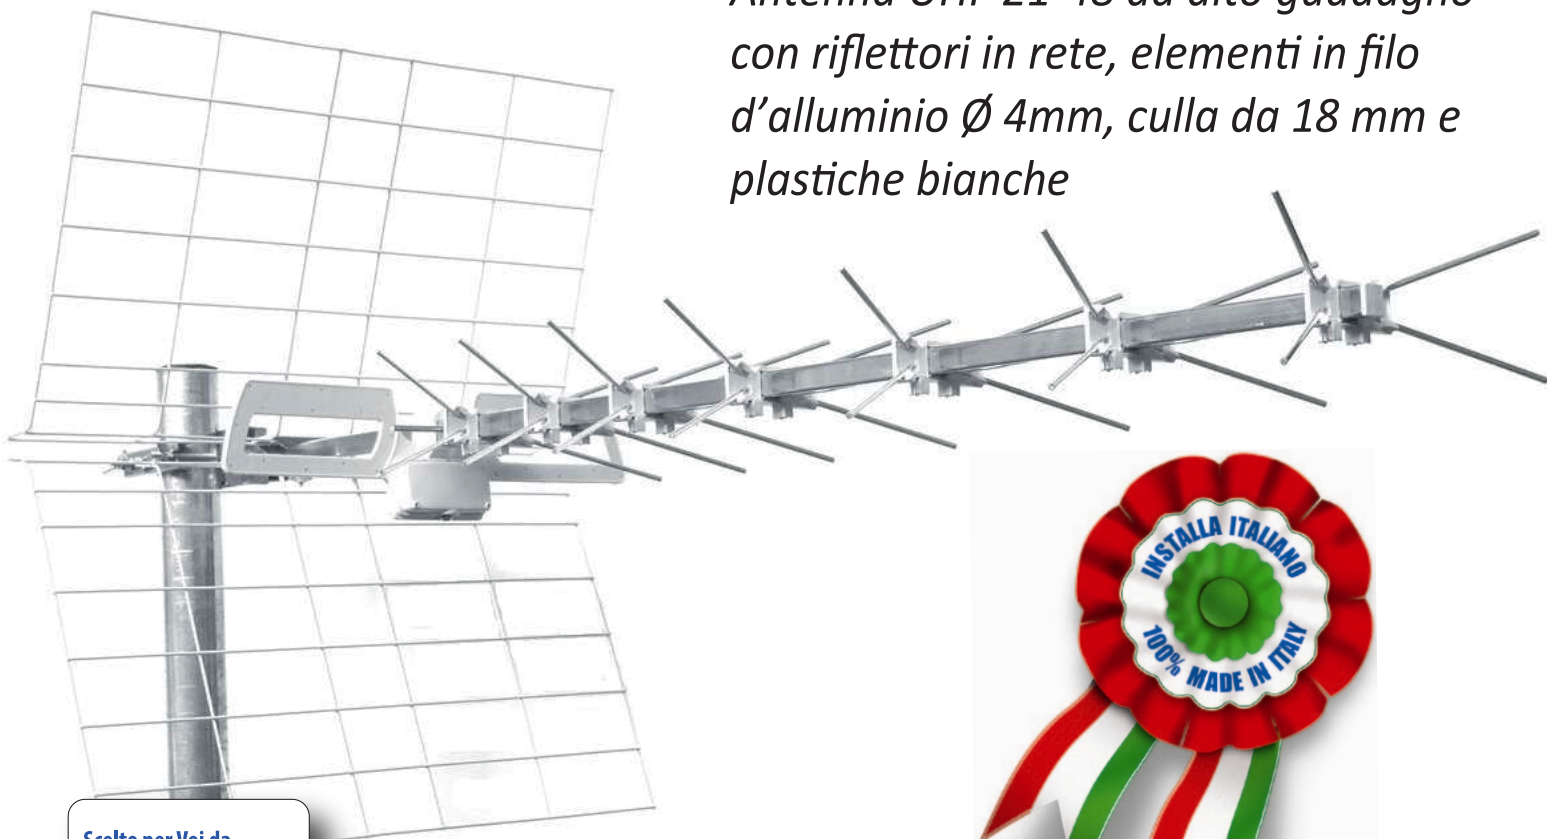

# ANT 430 5G LTE

UHF K 21-48

5GLTEfree™

by

**emme esse**

*Antenna UHF 21-48 ad alto guadagno con riflettori in rete, elementi in filo d'alluminio Ø 4mm, culla da 18 mm e plastiche bianche*

Scelto per Voi da

Indicate per la ricezione di segnali molto deboli sono costruite con doppi elementi in tondino d'alluminio Ø 4 mm, già montati sulla culla.

I riflettori sono realizzati in rete prezincata e verniciata, a prova di corrosione. Sono molto apprezzate per la robustezza, per l'ottimo rapporto qualità/prezzo, per l'elevato guadagno e per l'alta direttività.

#### MORSETTO AL PALO

Montaggio in polarità V/H e regolazione Zenit. Applicato alla culla senza forature.

#### DIPOLO

Nuovo dipolo brevettato a tecnologia MiP: resistente ed impermeabile, testato in nebbia salina, UV e stress meccanico.